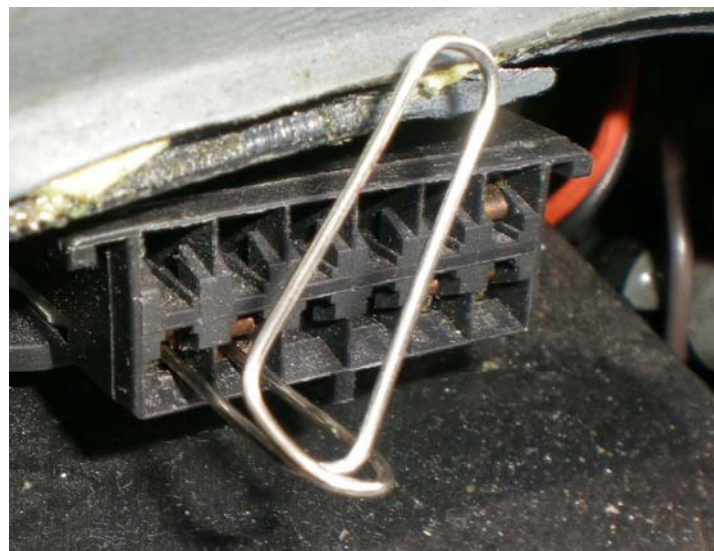

フィエロのALDLコネクタピンアサイン

「A」「B」ポートはゼムクリップでジャンプしてます。